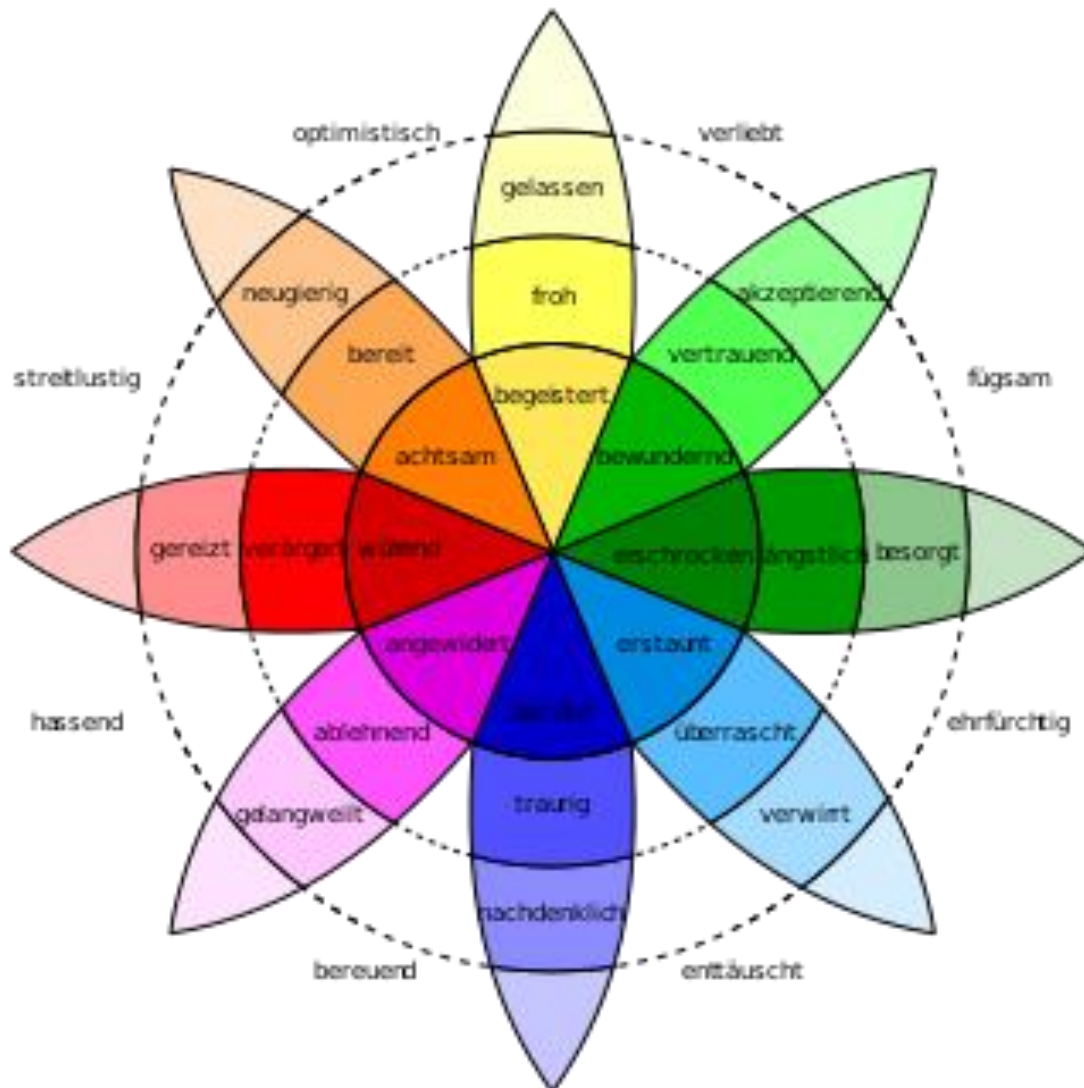

## Handout: Rad der Gefühle

Erasmus+

Project number: 2017-1-BE02-KA202-034725