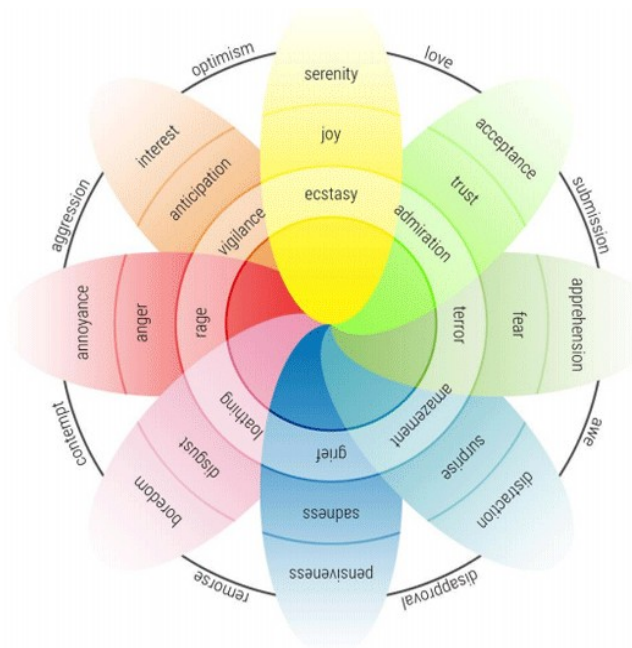

Pracovný list: Koleso emócií

Provided by TherapistAid.com © 2015

žltá elipsa:	pokoj - radosť - extáza
zelená elipsa:	prijatie - dôvera - obdiv
zeleno-modrá elipsa:	rešpekt - strach - úzkosť
svetlo modrá elipsa	rozrušenie - prekvapenie - úžas
modrá elipsa:	melanchólia - smútok - žiaľ
ružová elipsa:	znudenosť - znechutenie - nenávisť
červená elipsa:	podráždenie - hnev - zúrivosť
oranžová elipsa:	záujem - očakávanie - ostražitosť
vonkajší kruh:	láska - podriadenie sa - úcta - nesúhlas - ľútosť - pohrdanie - agresivita - optimizmus